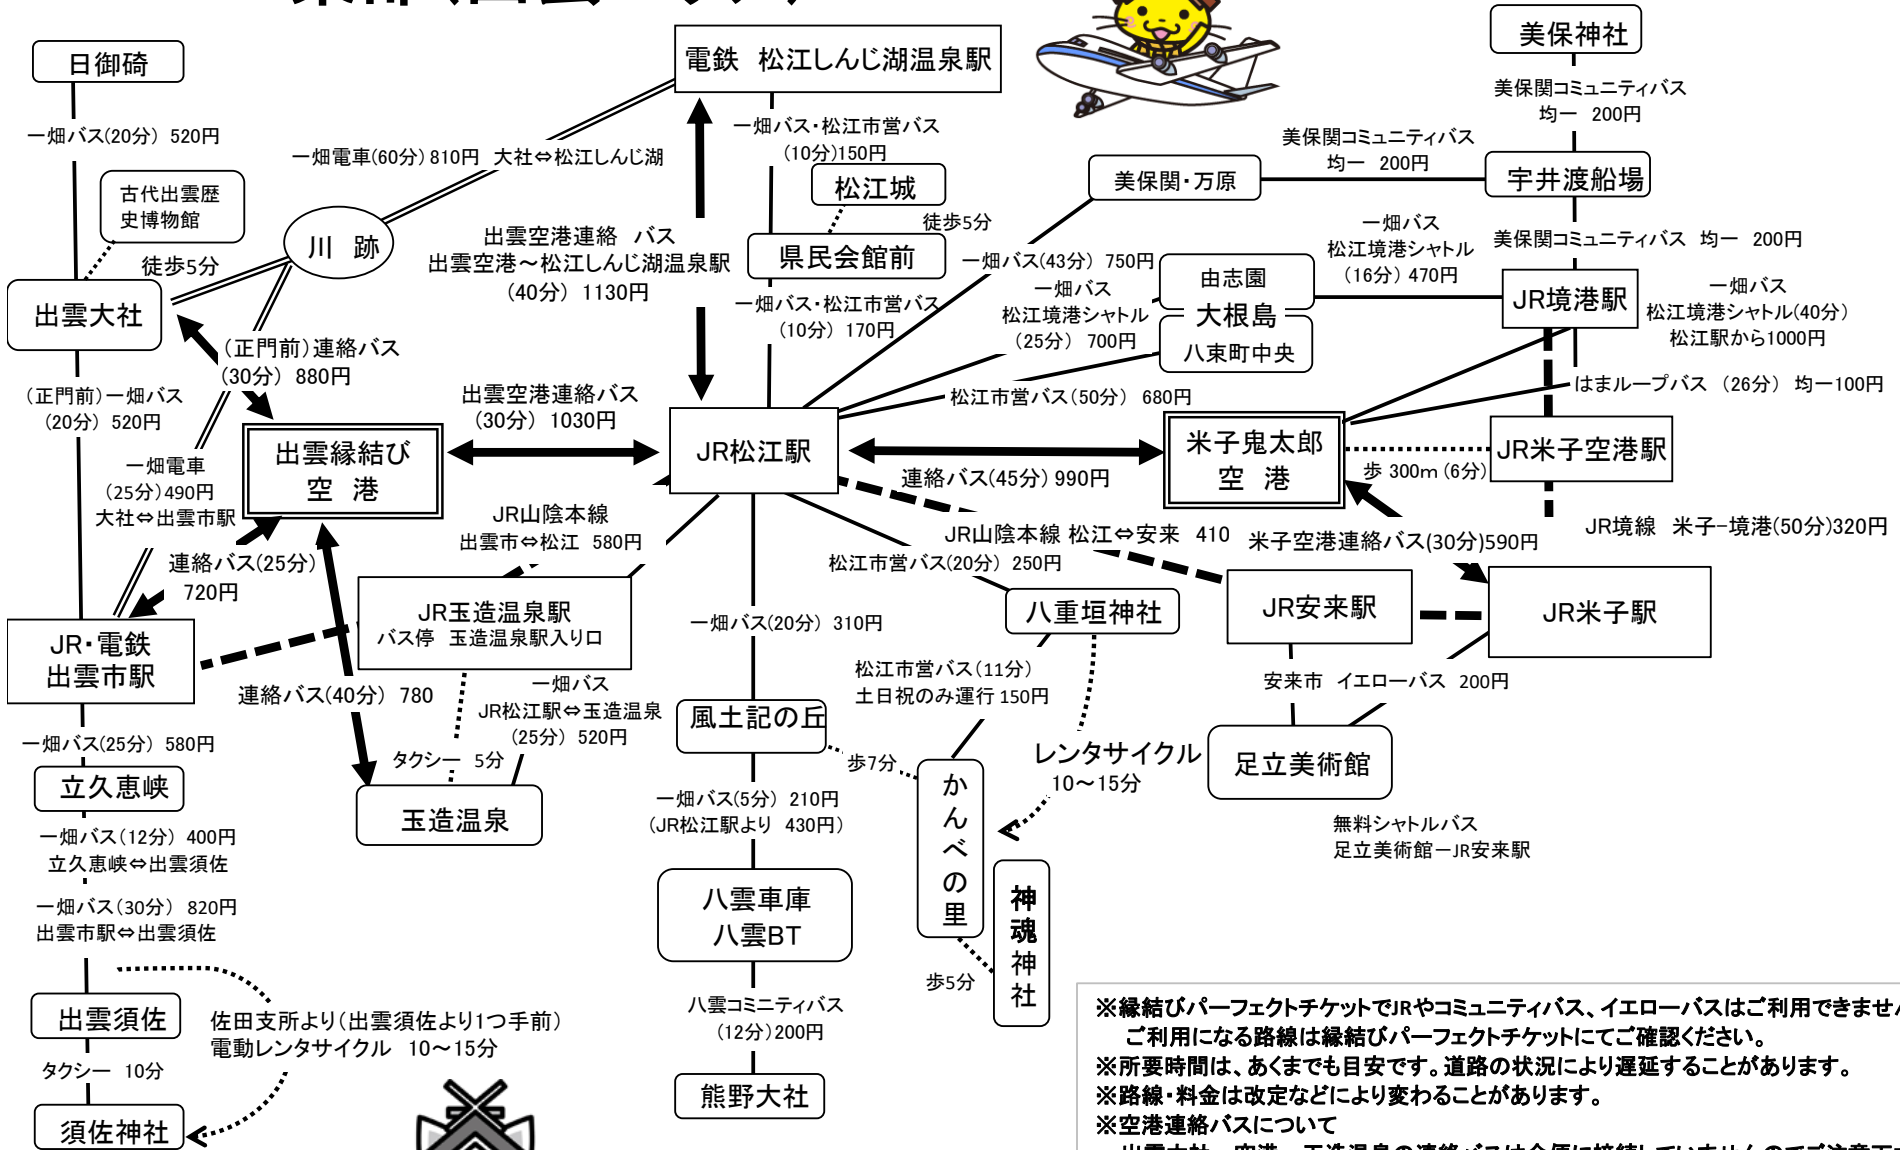

# 交通機関の運賃と所要時間

## 東部(出雲エリア)

※縁結びパーフェクトチケットでJRやコミュニティバス、イエローバスはご利用できません。  
ご利用になる路線は縁結びパーフェクトチケットにてご確認ください。  
※所要時間は、あくまでも目安です。道路の状況により遅延することがあります。  
※路線・料金は改定などにより変わることがあります。  
※空港連絡バスについて  
出雲大社～空港～玉造温泉の連絡バスは全便に接続していませんのでご注意ください。