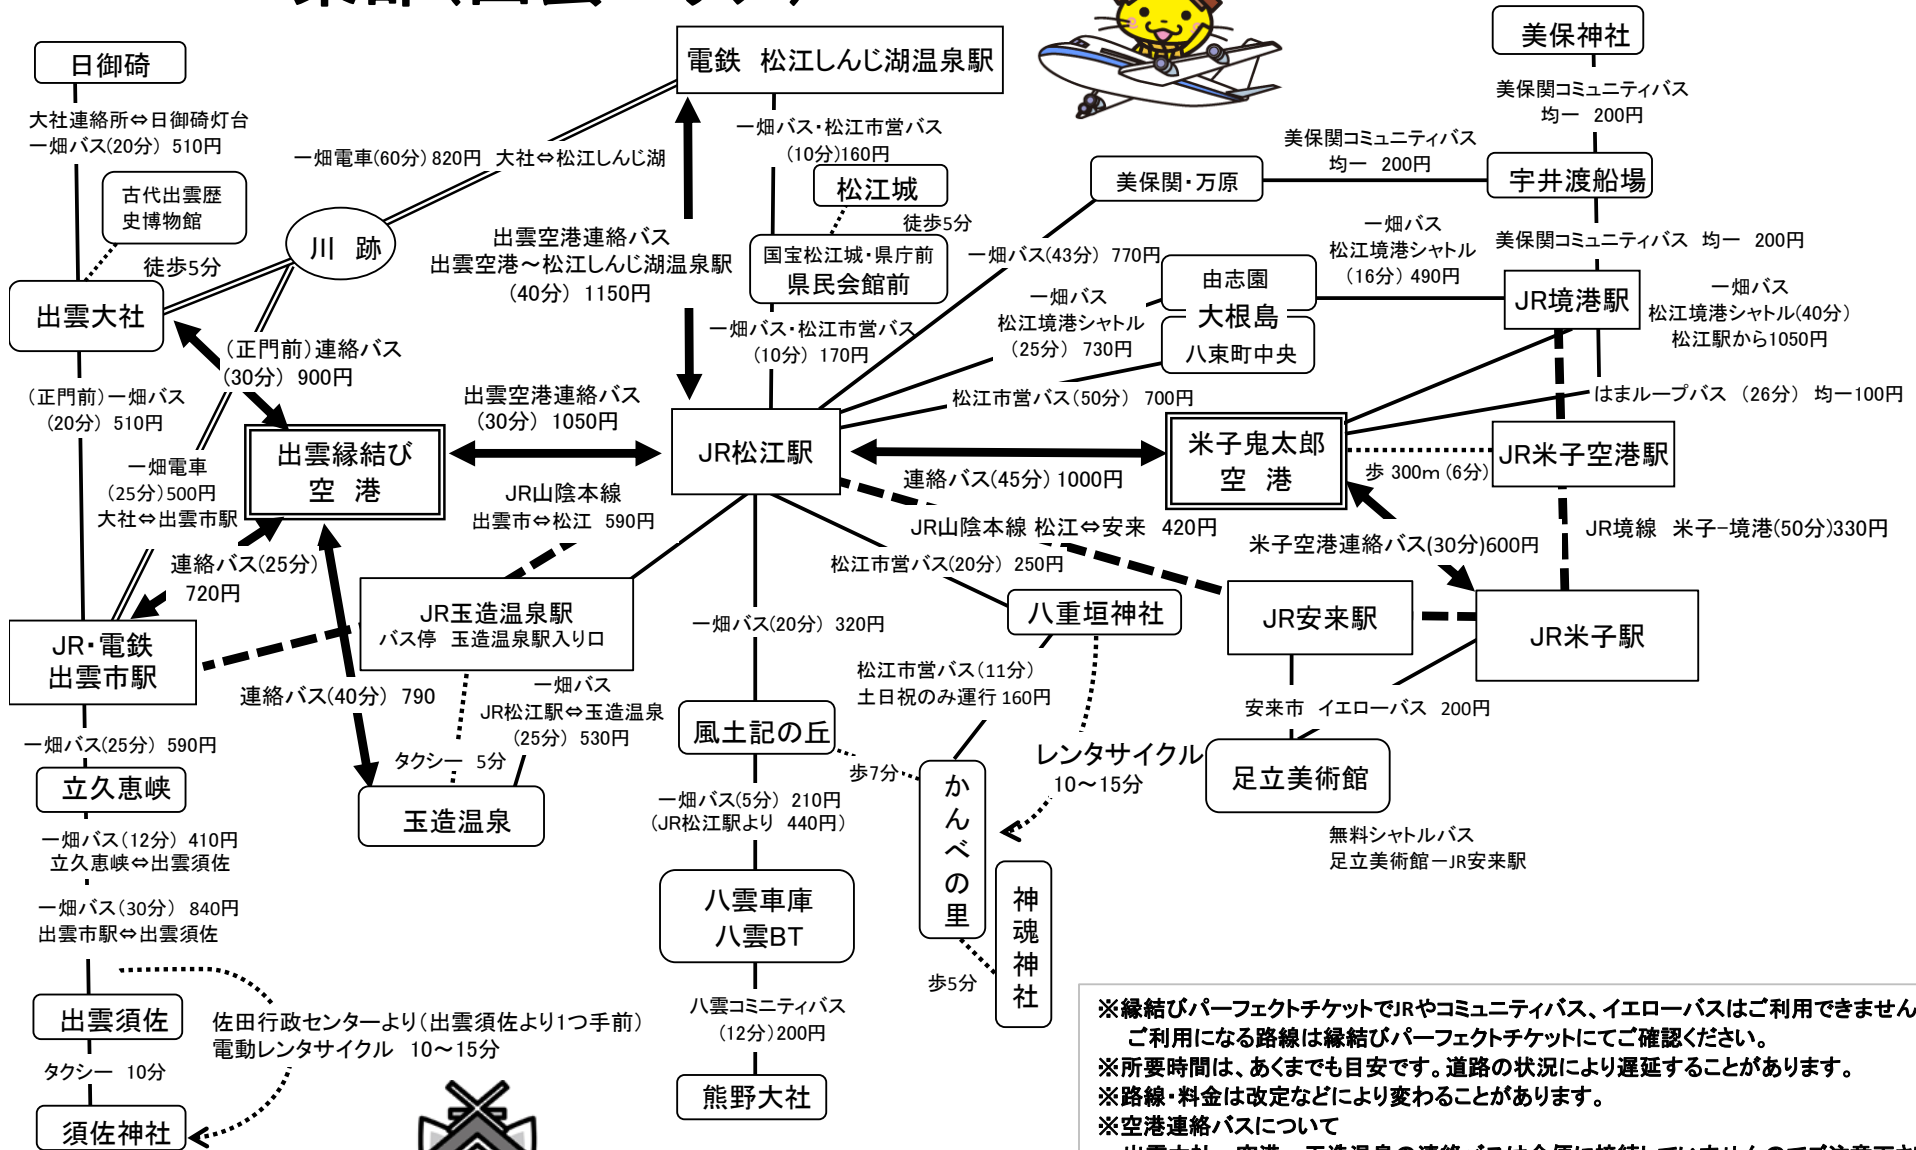

交通機関の運賃と所要時間 東部(出雲エリア)

※縁結びパーフェクトチケットでJRやコミュニティバス、イエローバスはご利用できません。ご利用になる路線は縁結びパーフェクトチケットにてご確認ください。
 ※所要時間は、あくまでも目安です。道路の状況により遅延することがあります。
 ※路線・料金は改定などにより変わることがあります。
 ※空港連絡バスについて
 出雲大社～空港～玉造温泉の連絡バスは全便に接続していませんのでご注意ください。