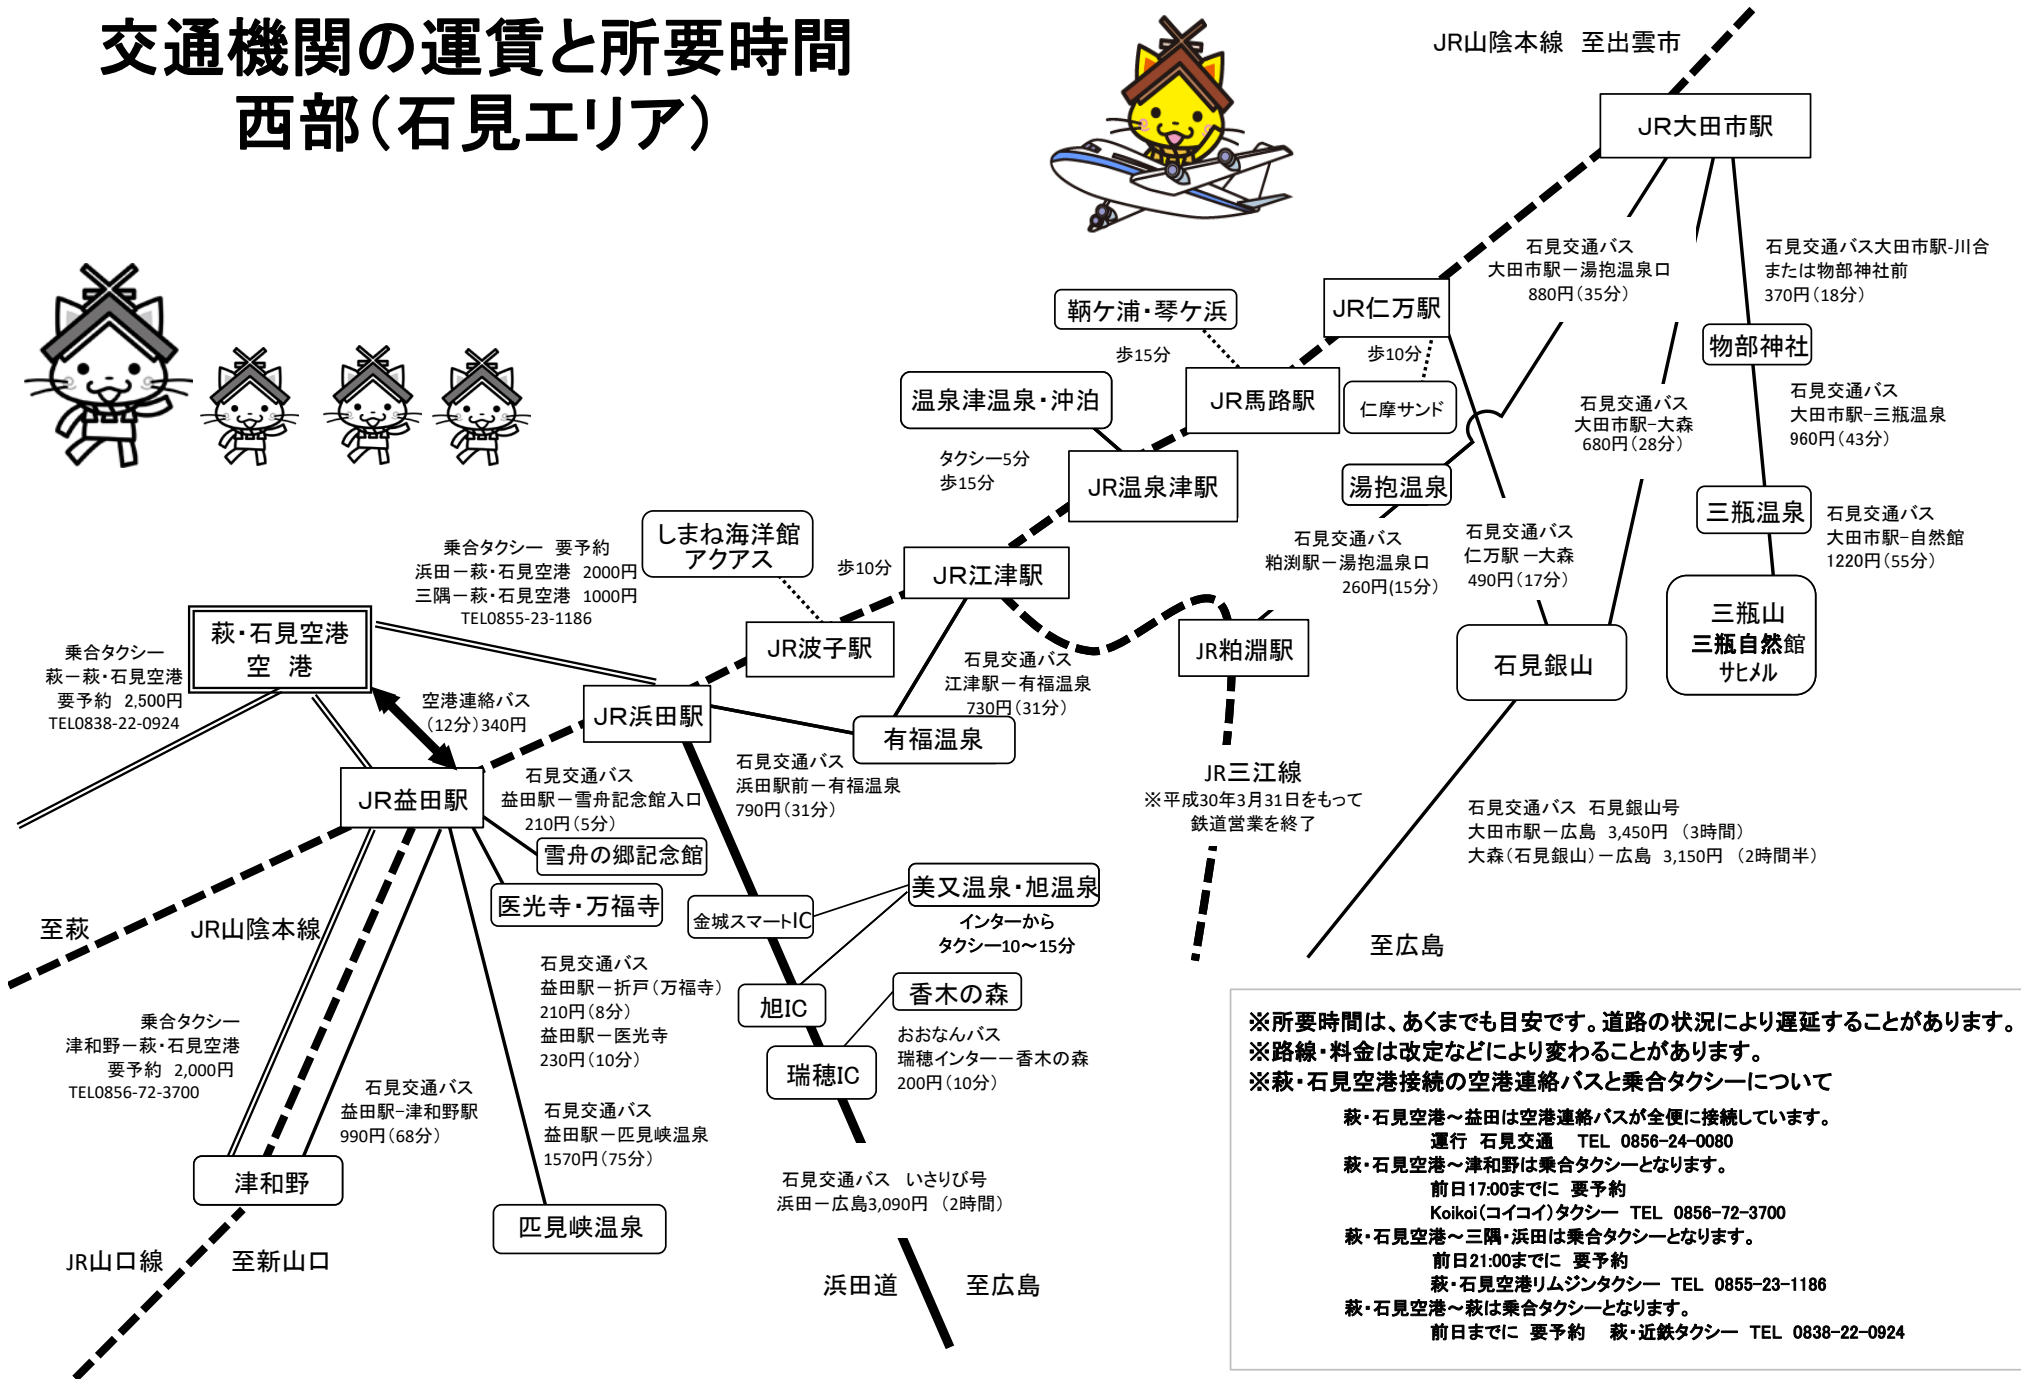

# 交通機関の運賃と所要時間 西部(石見エリア)

※所要時間は、あくまでも目安です。道路の状況により遅延することがあります。  
 ※路線・料金は改定などにより変わることがあります。  
 ※萩・石見空港接続の空港連絡バスと乗合タクシーについて

- 萩・石見空港～益田は空港連絡バスが全便に接続しています。  
 運行 石見交通 TEL 0856-24-0080
- 萩・石見空港～津和野は乗合タクシーとなります。  
 前日17:00までに 要予約  
 Koikoi(コイコイ)タクシー TEL 0856-72-3700
- 萩・石見空港～三隅・浜田は乗合タクシーとなります。  
 前日21:00までに 要予約  
 萩・石見空港リムジンタクシー TEL 0855-23-1186
- 萩・石見空港～萩は乗合タクシーとなります。  
 前日までに 要予約 萩・近鉄タクシー TEL 0838-22-0924