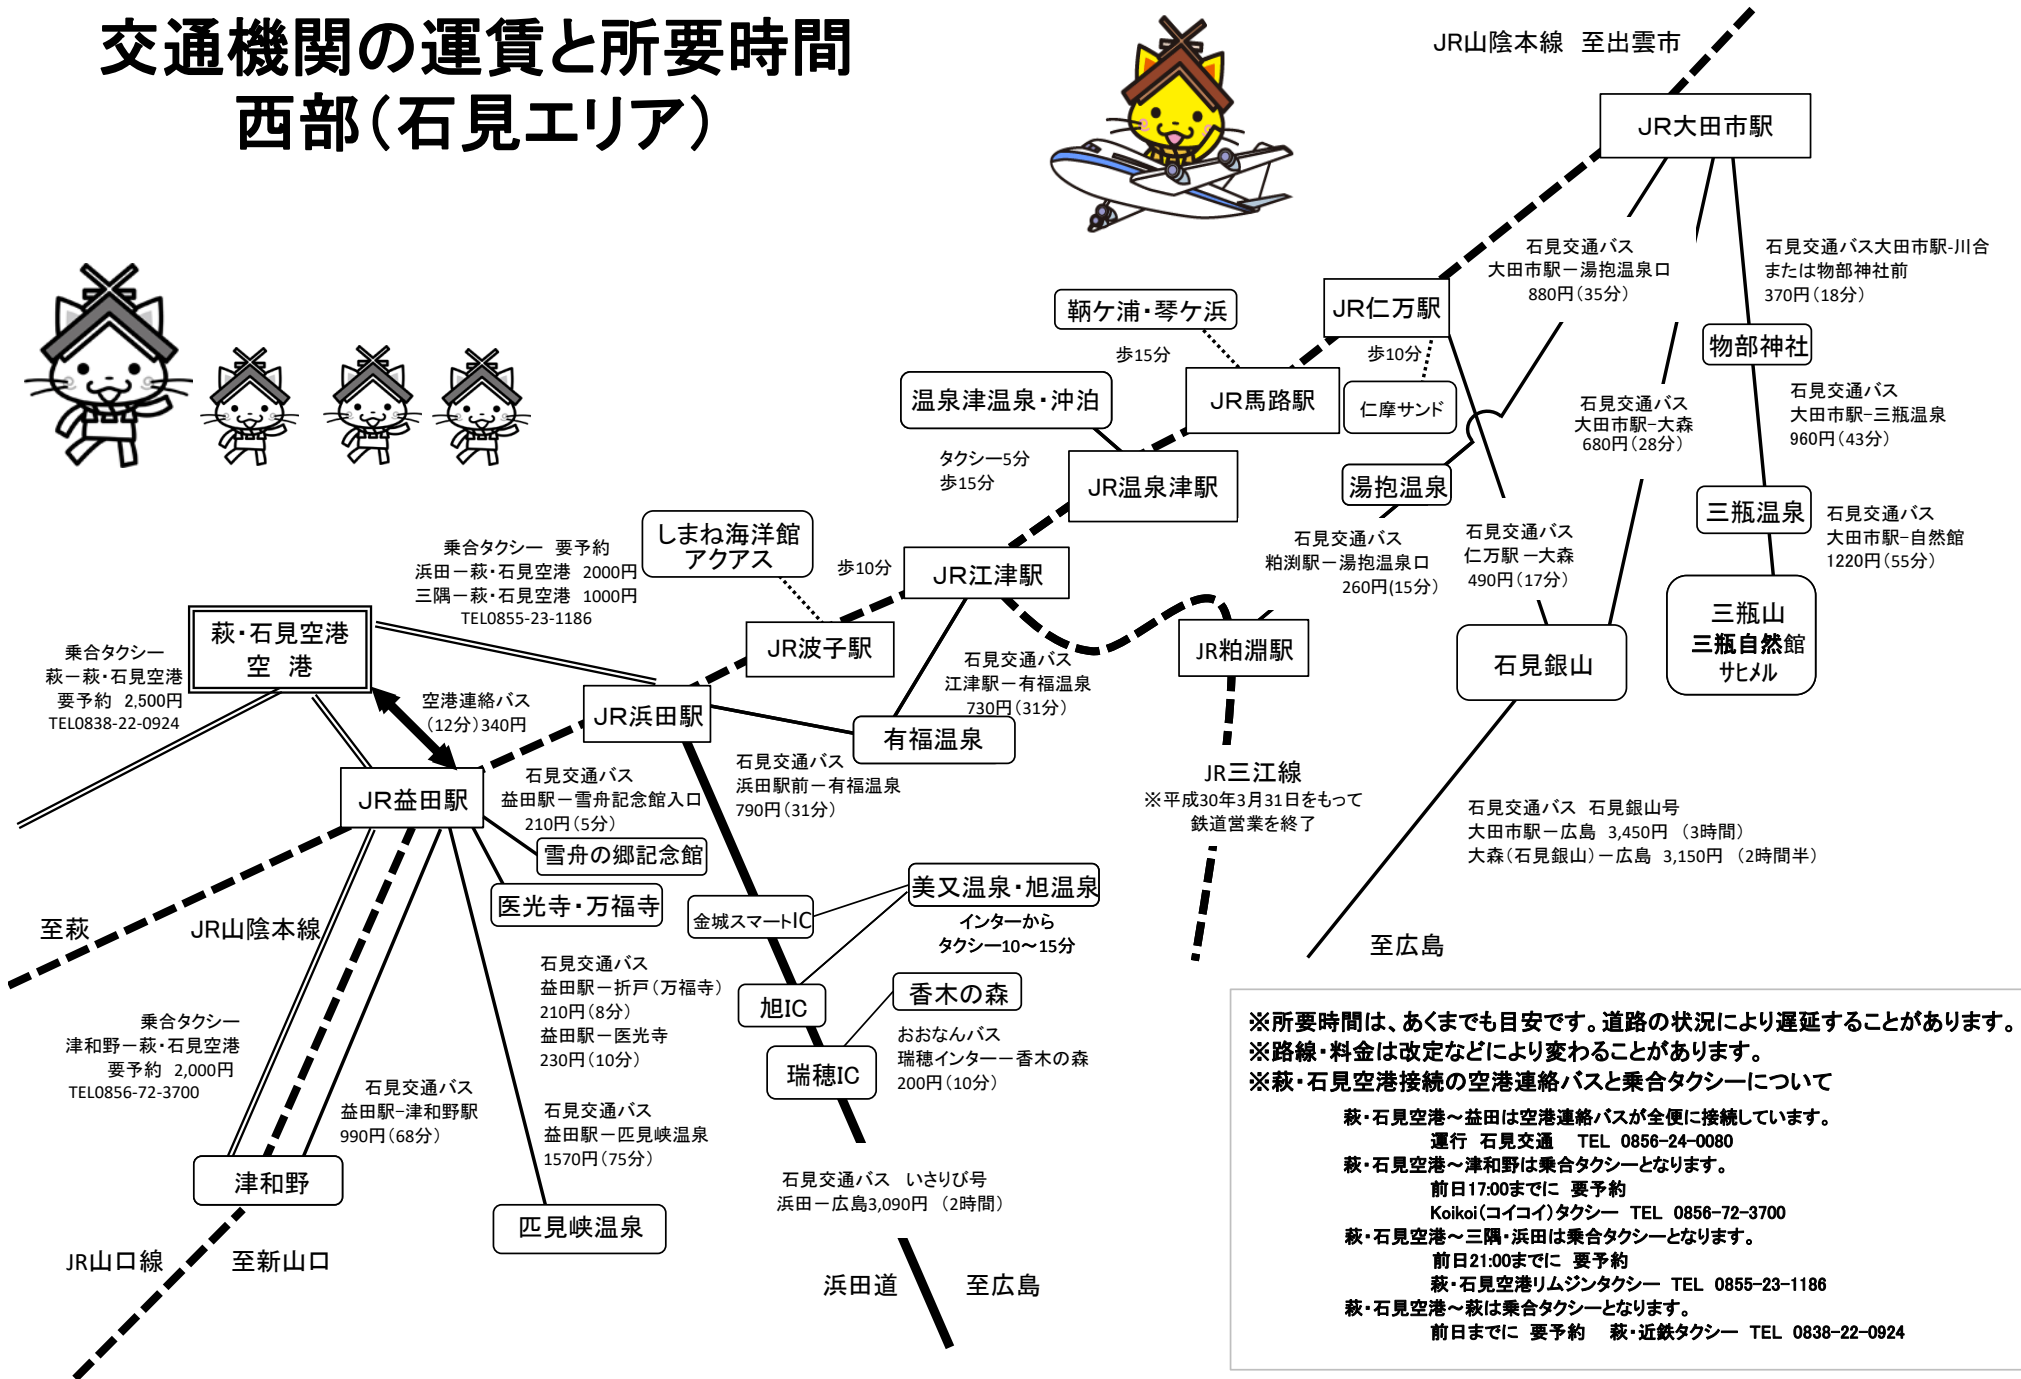

# 交通機関の運賃と所要時間 西部(石見エリア)

※所要時間は、あくまでも目安です。道路の状況により遅延することがあります。  
 ※路線・料金は改定などにより変わることがあります。  
 ※萩・石見空港接続の空港連絡バスと乗合タクシーについて

- 萩・石見空港～益田は空港連絡バスが全便に接続しています。  
 運行 石見交通 TEL 0856-24-0080
- 萩・石見空港～津和野は乗合タクシーとなります。  
 前日17:00までに 要予約  
 Koikoi(コイコイ)タクシー TEL 0856-72-3700
- 萩・石見空港～三隅・浜田は乗合タクシーとなります。  
 前日21:00までに 要予約  
 萩・石見空港リムジンタクシー TEL 0855-23-1186
- 萩・石見空港～萩は乗合タクシーとなります。  
 前日までに 要予約 萩・近鉄タクシー TEL 0838-22-0924