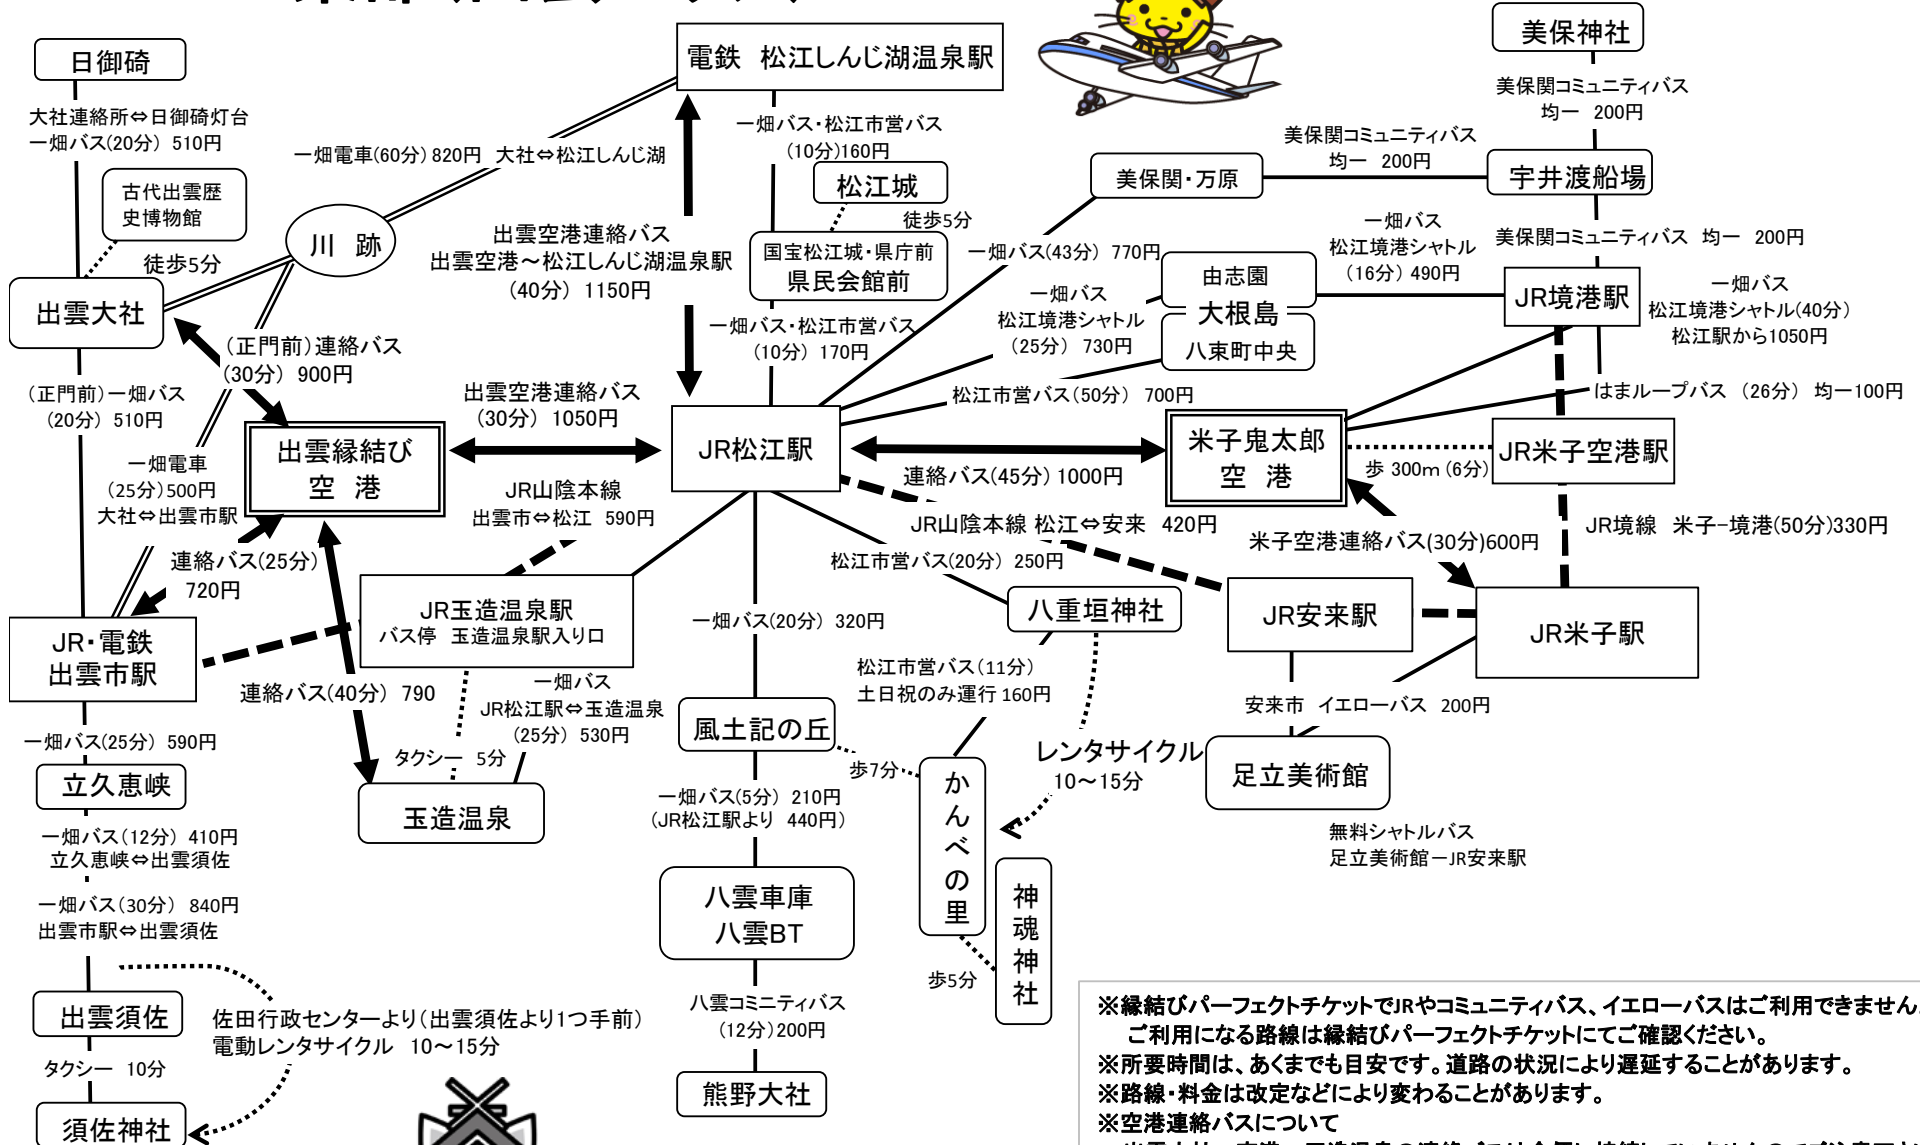

# 交通機関の運賃と所要時間

## 東部(出雲エリア)

※縁結びパーフェクトチケットでJRやコミュニティバス、イエローバスはご利用できません。  
 ご利用になる路線は縁結びパーフェクトチケットにてご確認ください。  
 ※所要時間は、あくまでも目安です。道路の状況により遅延することがあります。  
 ※路線・料金は改定などにより変わることがあります。  
 ※空港連絡バスについて  
 出雲大社～空港～玉造温泉の連絡バスは全便に接続していませんのでご注意ください。