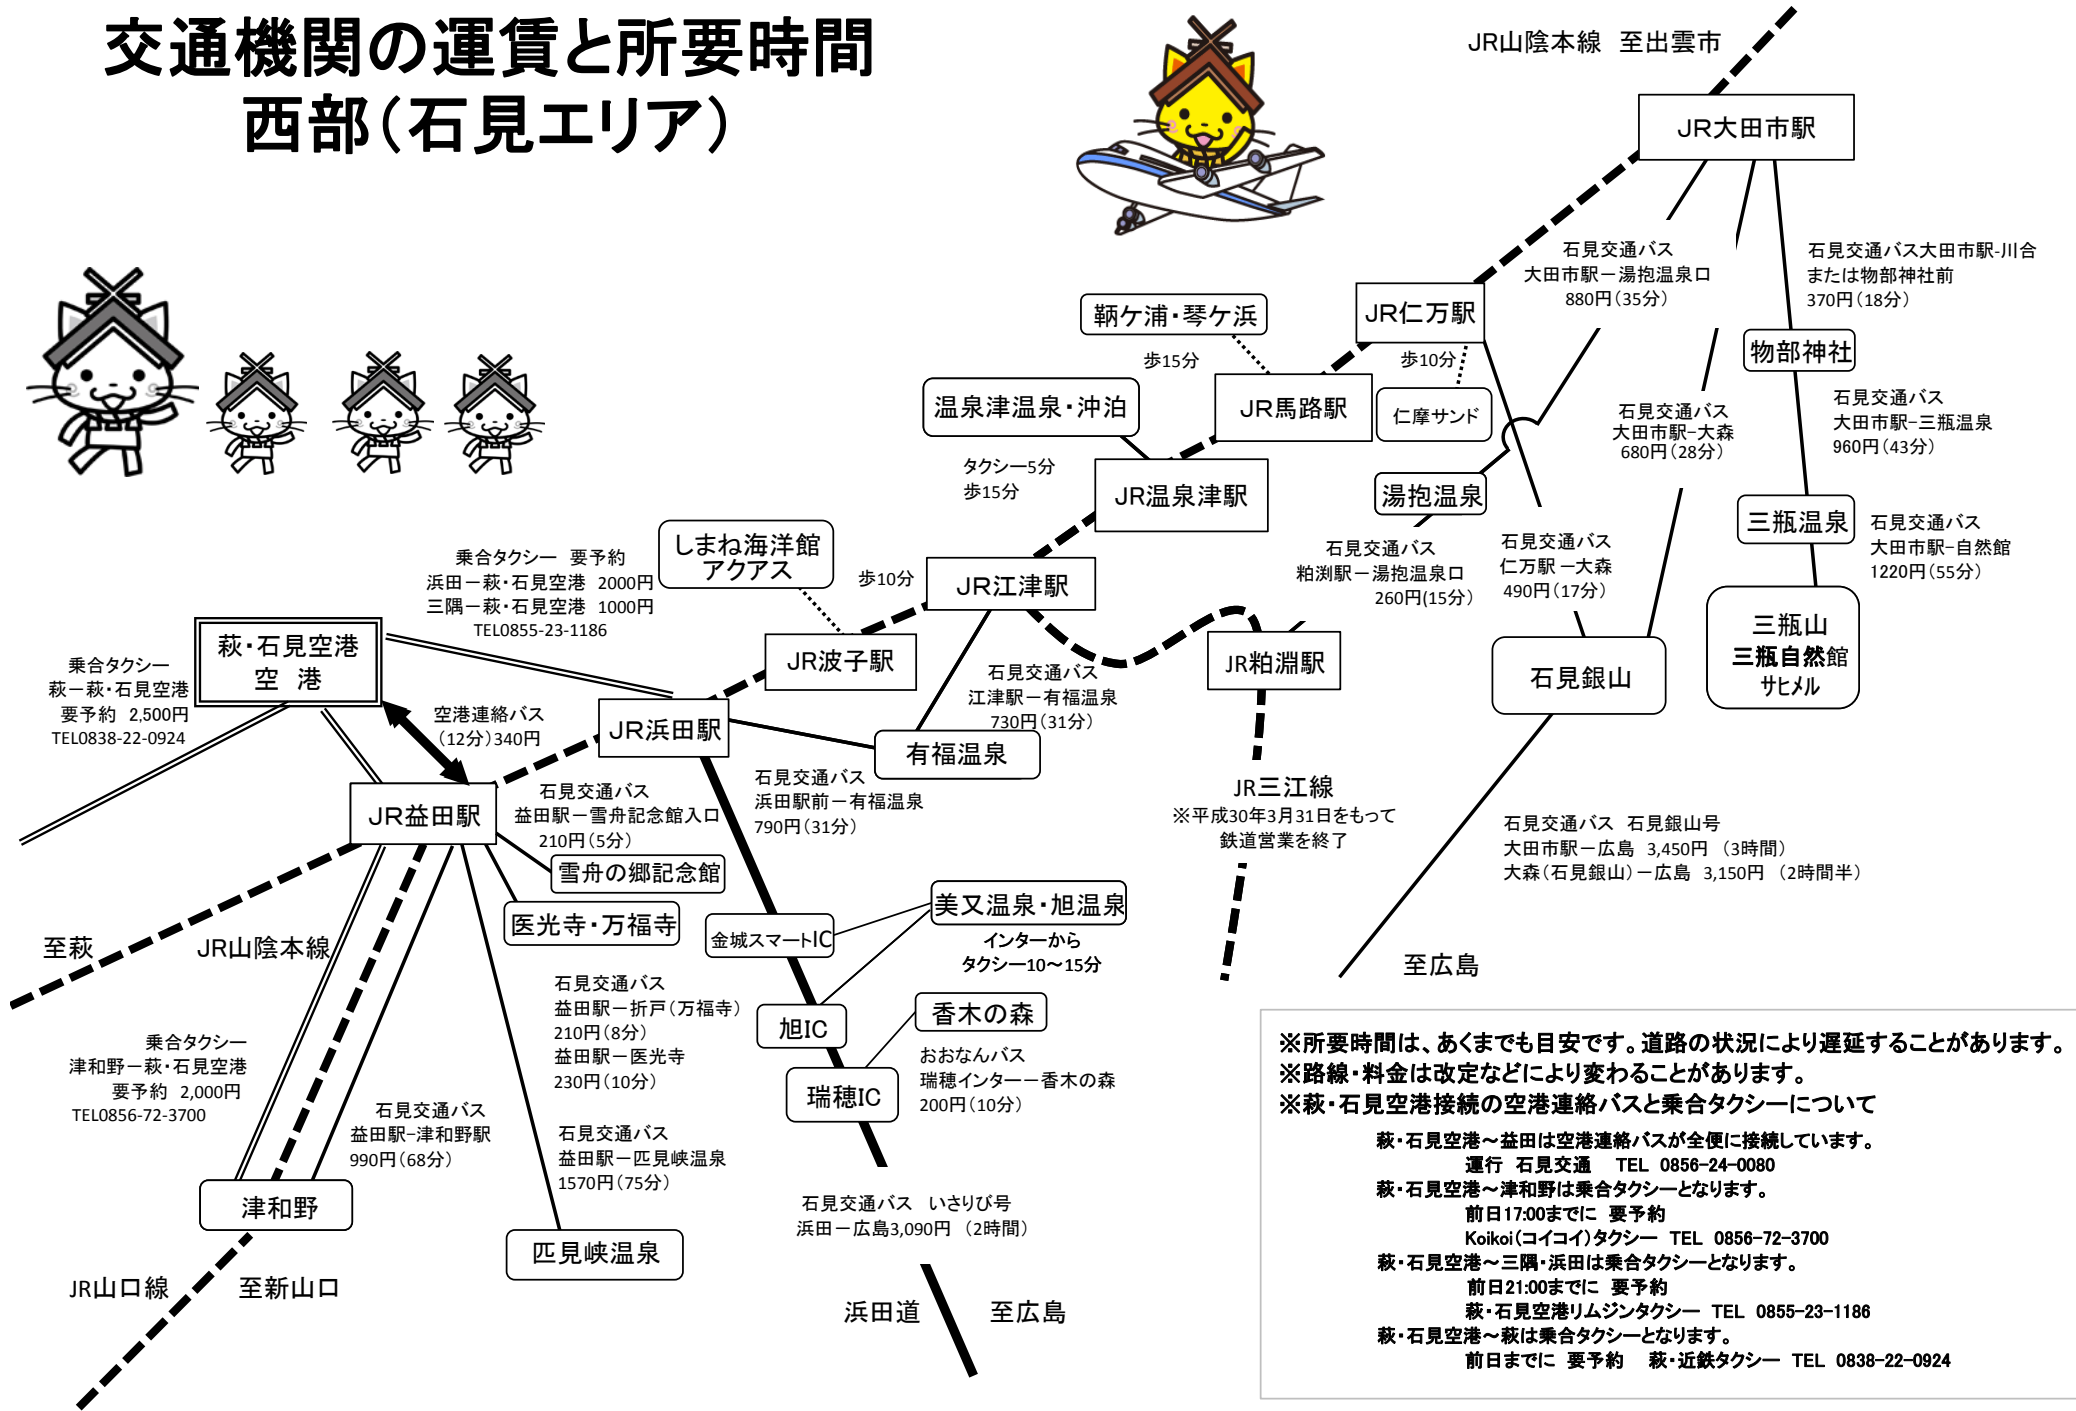

交通機関の運賃と所要時間 西部(石見エリア)

※所要時間は、あくまでも目安です。道路の状況により遅延することがあります。
※路線・料金は改定などにより変わることがあります。
※萩・石見空港接続の空港連絡バスと乗合タクシーについて
 萩・石見空港～益田は空港連絡バスが全便に接続しています。
 運行 石見交通 TEL 0856-24-0080
 萩・石見空港～津和野は乗合タクシーとなります。
 前日17:00までに 要予約
 Koikoi(こいこい)タクシー TEL 0856-72-3700
 萩・石見空港～三隅・浜田は乗合タクシーとなります。
 前日21:00までに 要予約
 萩・石見空港リムジンタクシー TEL 0855-23-1186
 萩・石見空港～萩は乗合タクシーとなります。
 前日までに 要予約 萩・近鉄タクシー TEL 0838-22-0924