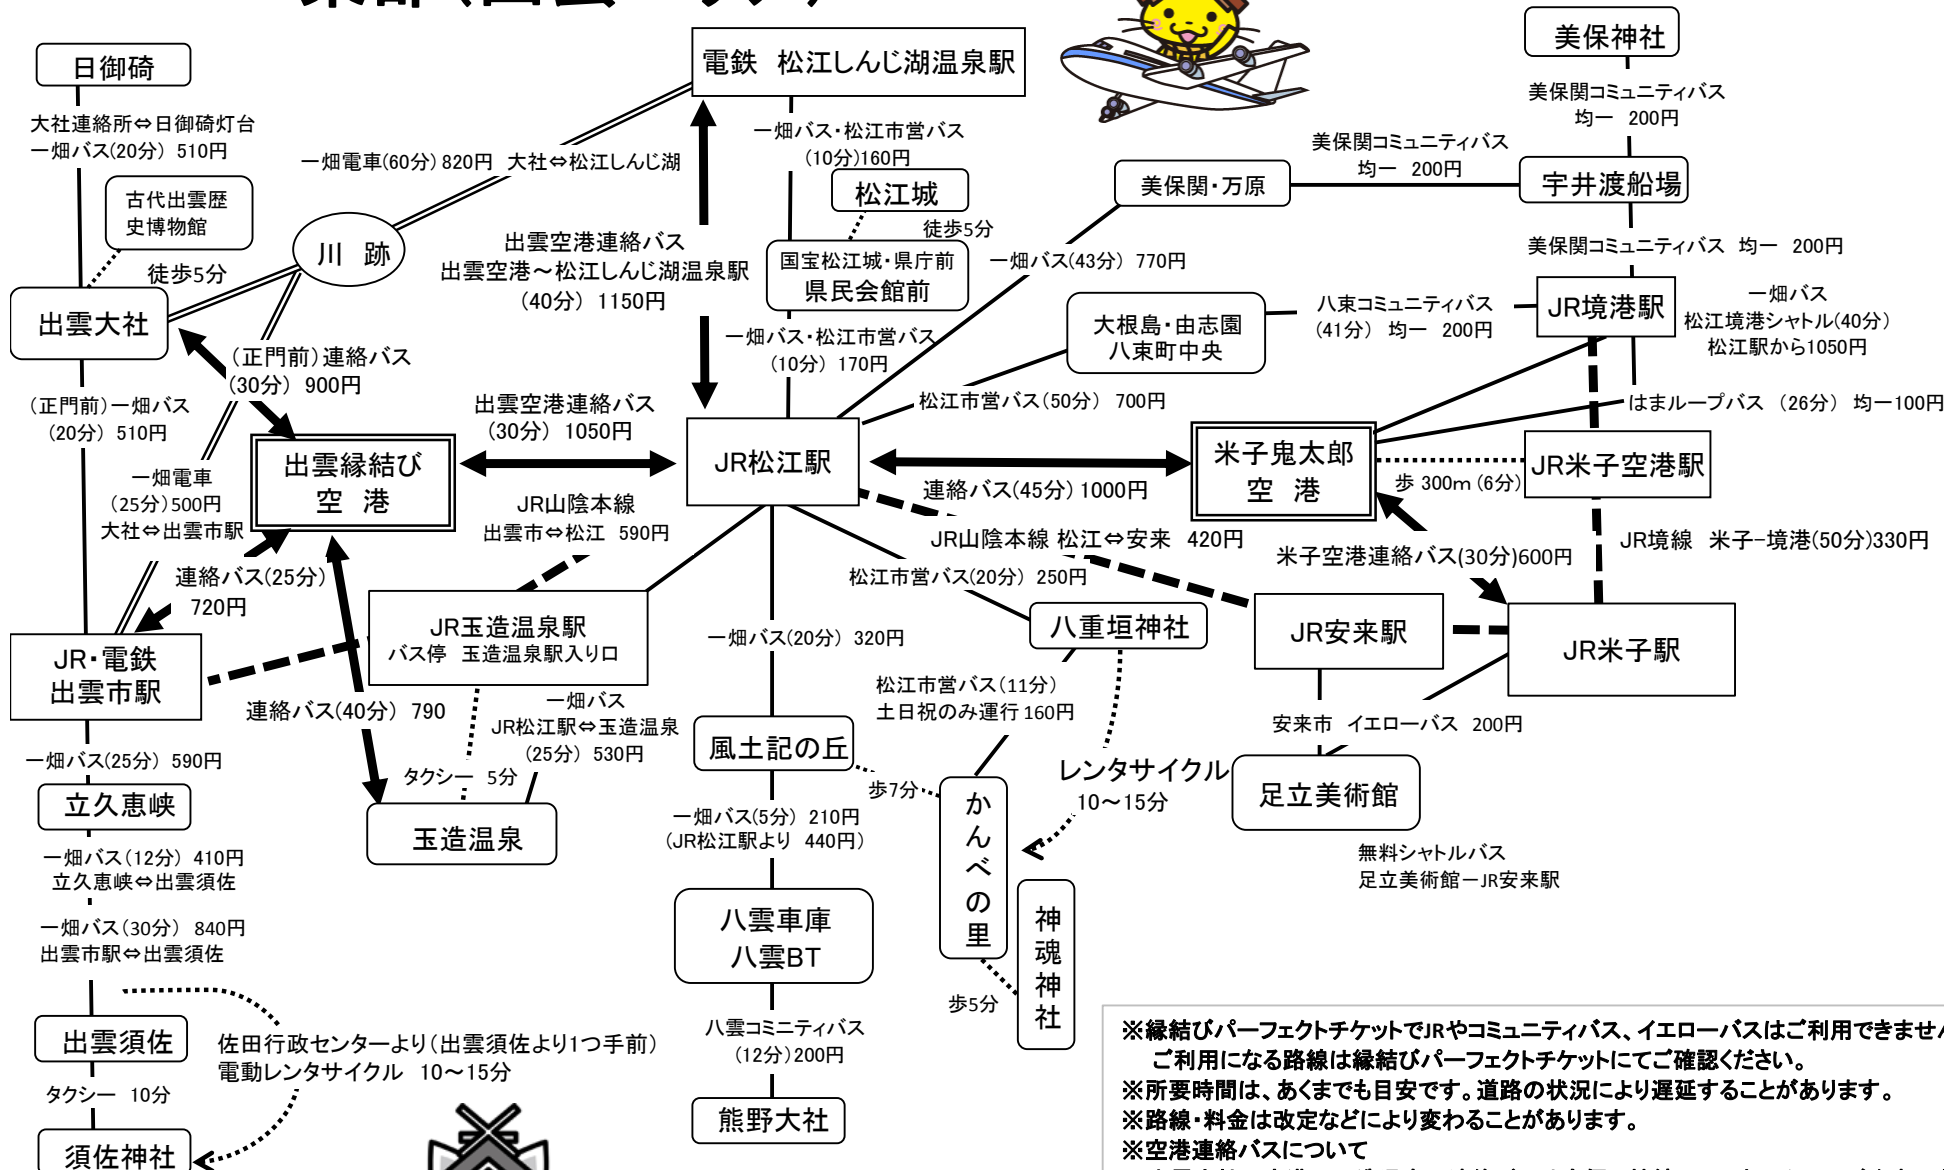

交通機関の運賃と所要時間

東部(出雲エリア)

※縁結びパーフェクトチケットでJRやコミュニティバス、イエローバスはご利用できません。
 ご利用になる路線は縁結びパーフェクトチケットにてご確認ください。
 ※所要時間は、あくまでも目安です。道路の状況により遅延することがあります。
 ※路線・料金は改定などにより変わることがあります。
 ※空港連絡バスについて
 出雲大社～空港～玉造温泉の連絡バスは全便に接続していませんのでご注意ください。