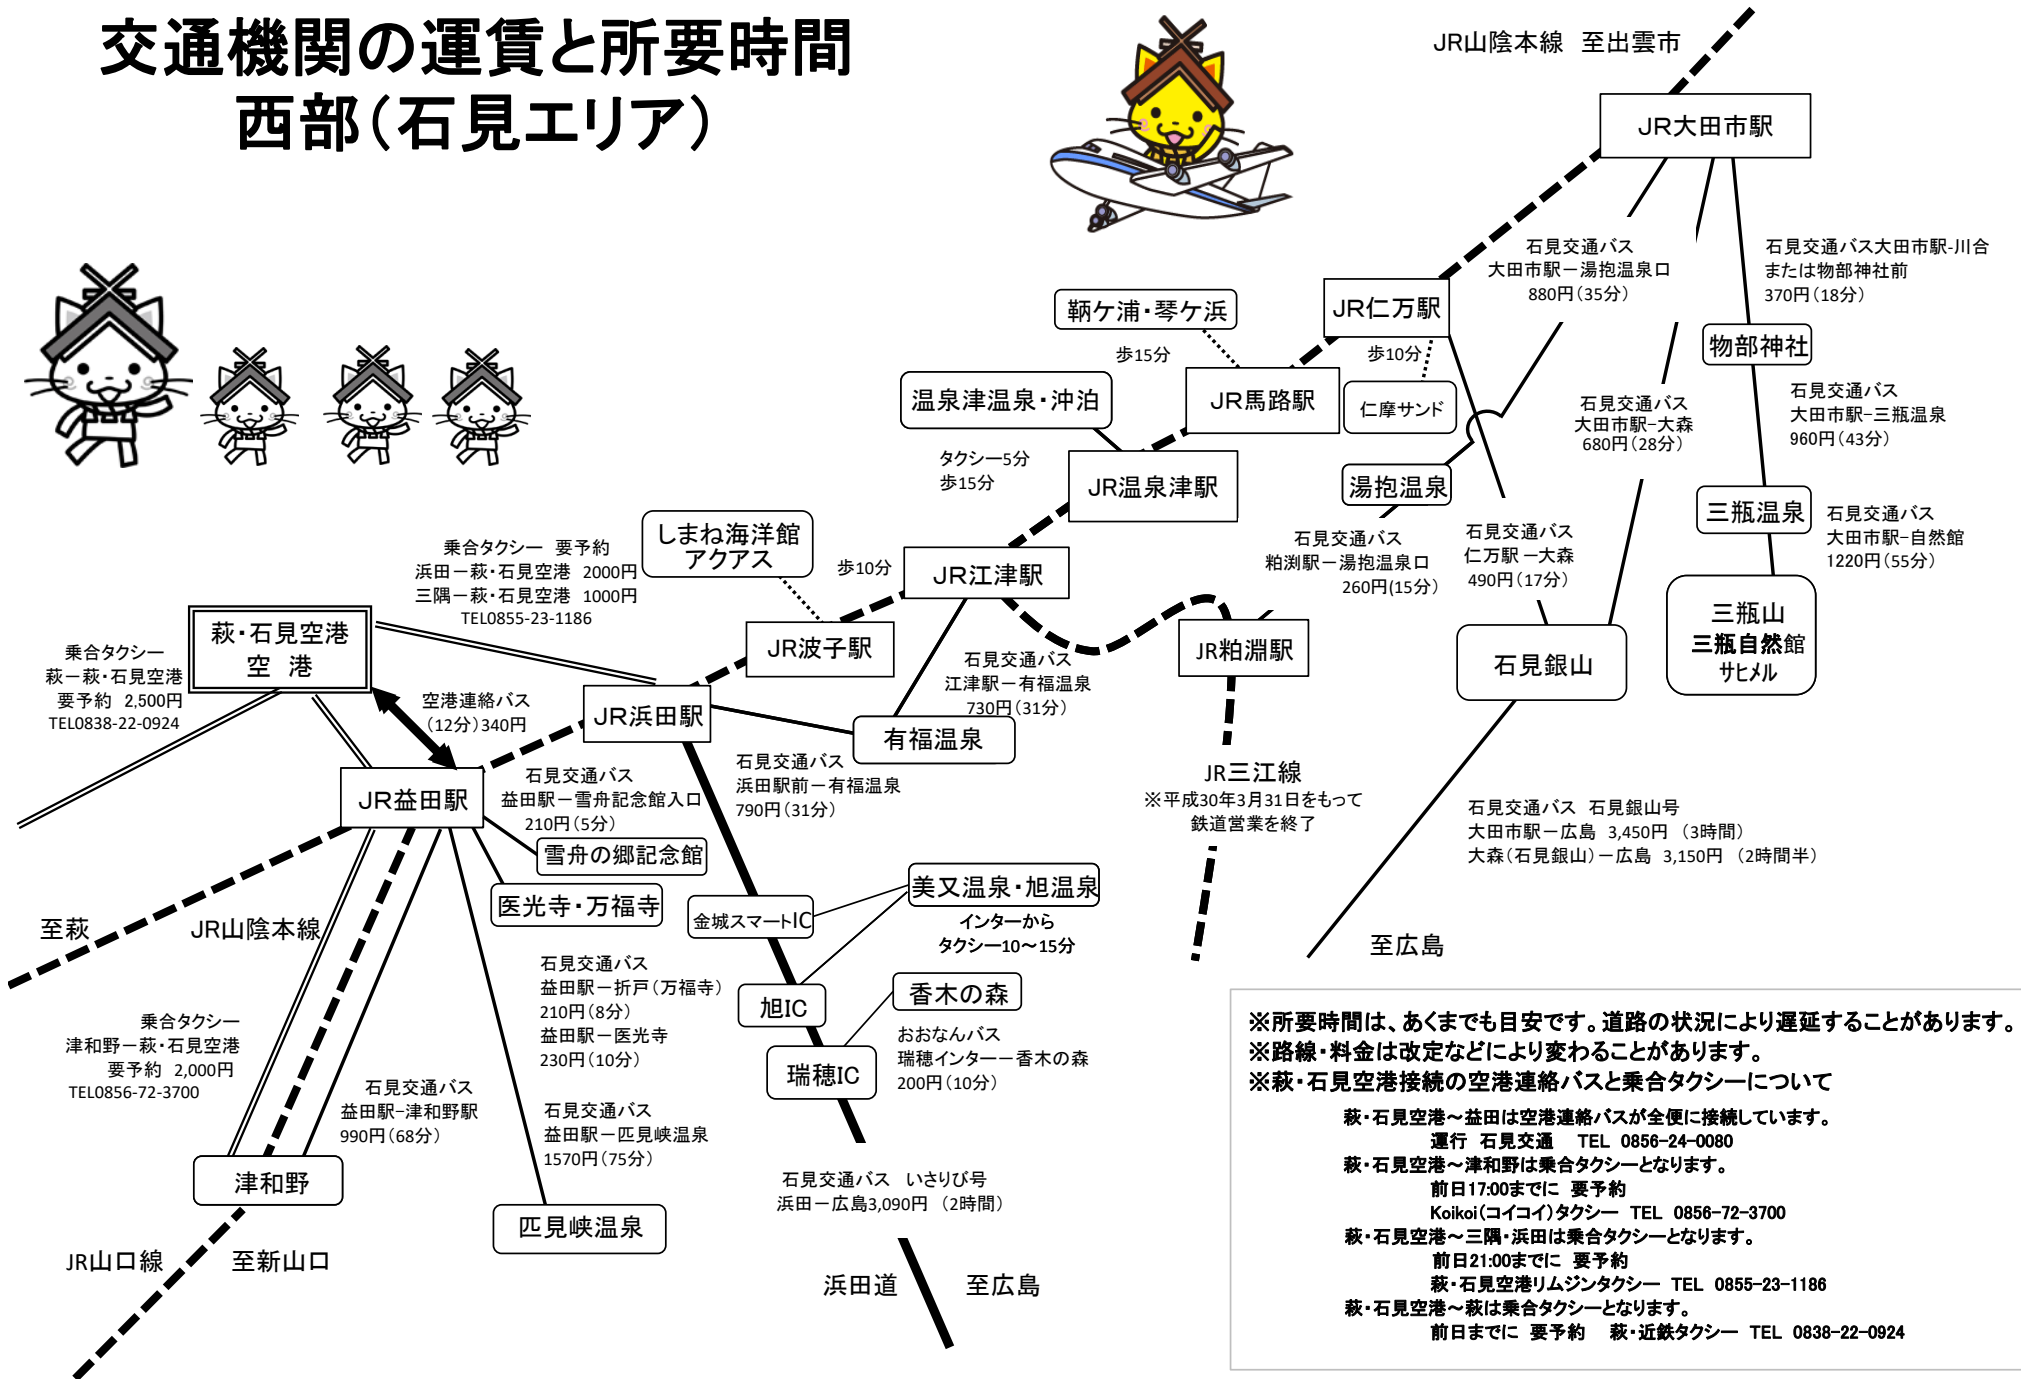

交通機関の運賃と所要時間 西部(石見エリア)

※所要時間は、あくまでも目安です。道路の状況により遅延することがあります。
 ※路線・料金は改定などにより変わることがあります。
 ※萩・石見空港接続の空港連絡バスと乗合タクシーについて

- 萩・石見空港～益田は空港連絡バスが全便に接続しています。
 運行 石見交通 TEL 0856-24-0080
- 萩・石見空港～津和野は乗合タクシーとなります。
 前日17:00までに 要予約
 Koikoi(コイコイ)タクシー TEL 0856-72-3700
- 萩・石見空港～三隅・浜田は乗合タクシーとなります。
 前日21:00までに 要予約
 萩・石見空港リムジンタクシー TEL 0855-23-1186
- 萩・石見空港～萩は乗合タクシーとなります。
 前日までに 要予約 萩・近鉄タクシー TEL 0838-22-0924