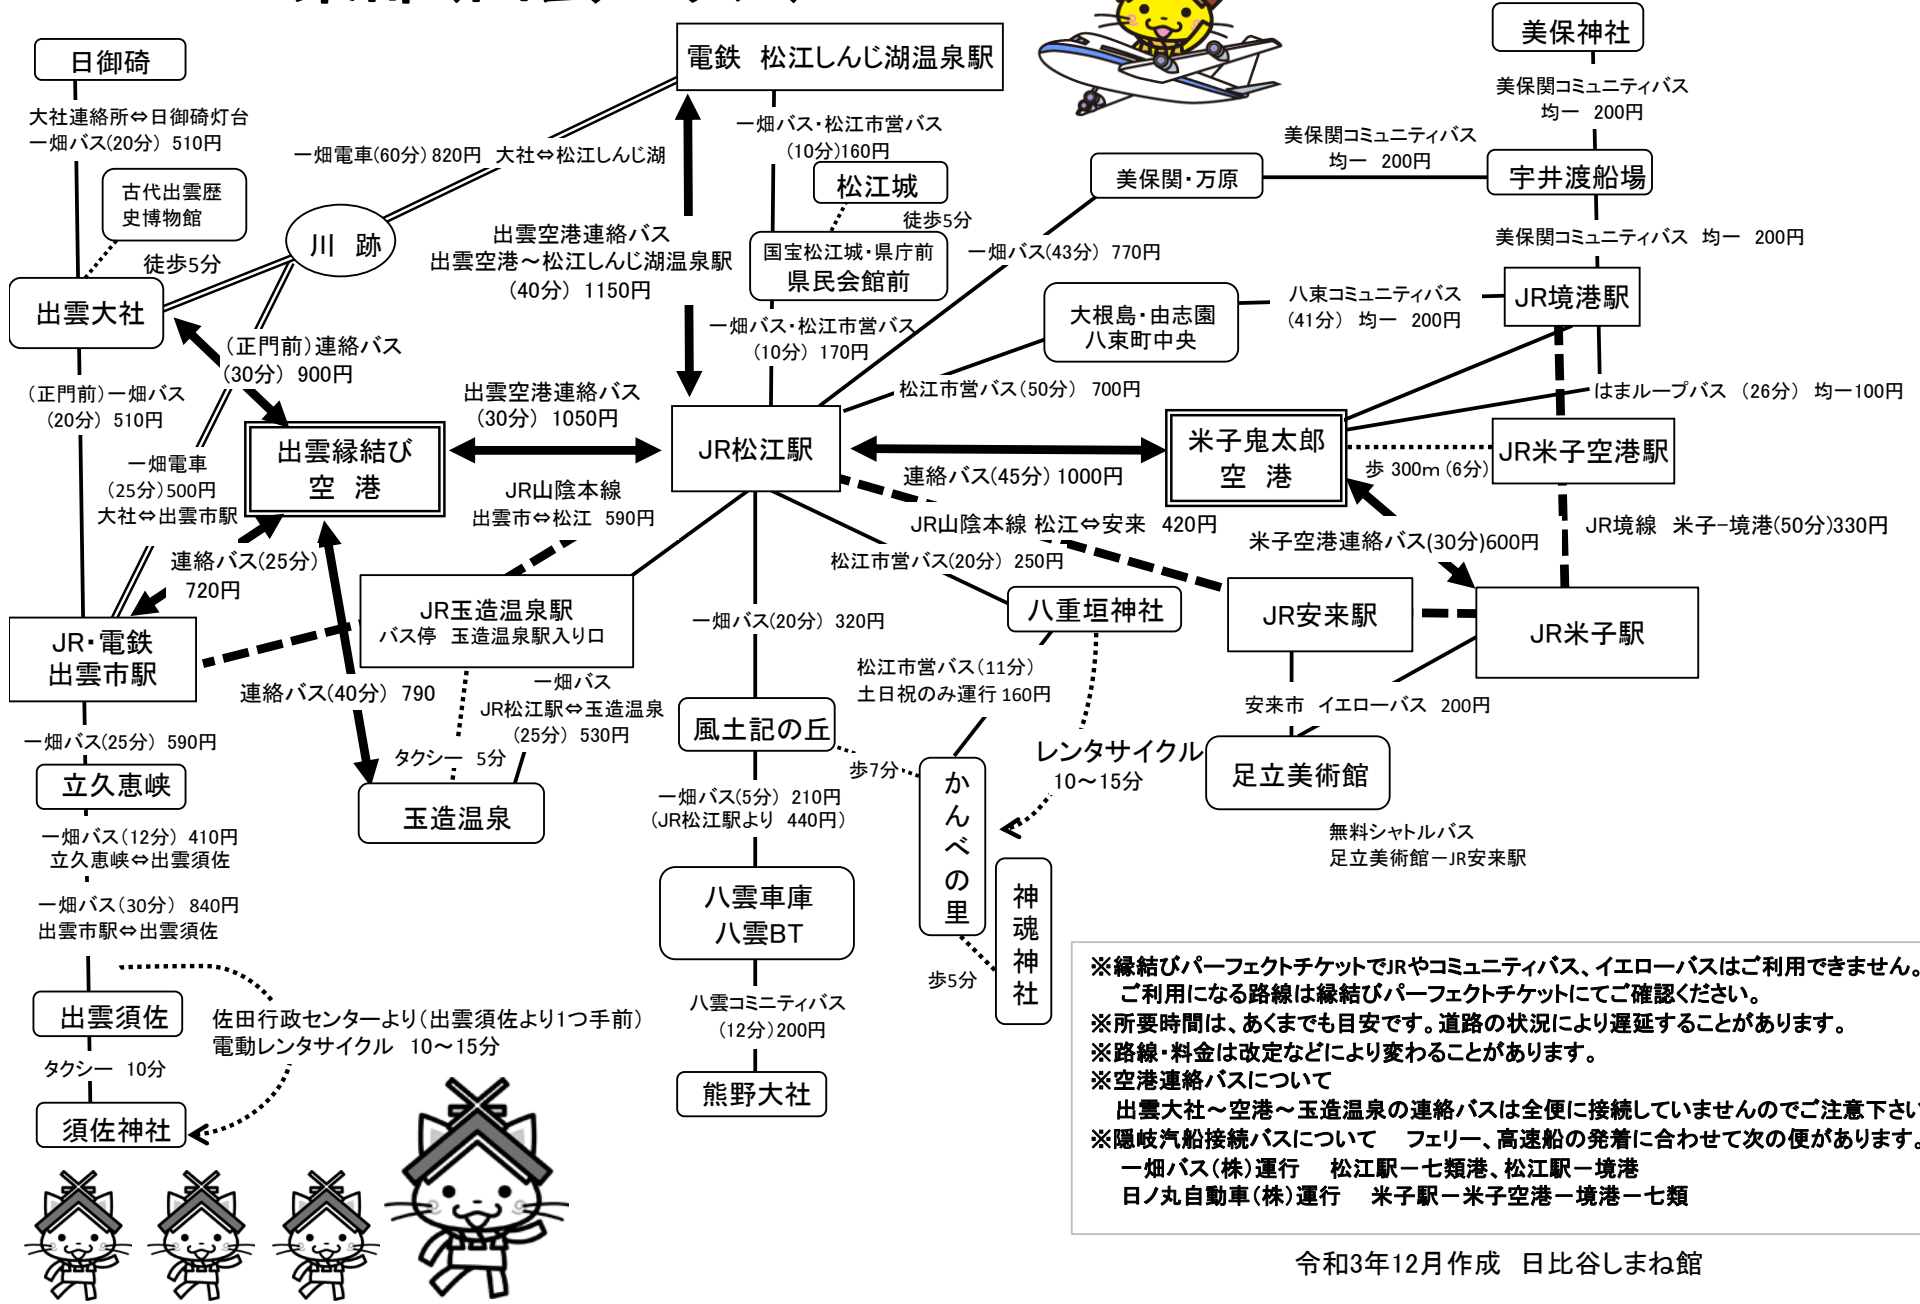

# 交通機関の運賃と所要時間

## 東部(出雲エリア)

※縁結びパーフェクトチケットでJRやコミュニティバス、イエローバスはご利用できません。ご利用になる路線は縁結びパーフェクトチケットにてご確認ください。

※所要時間は、あくまでも目安です。道路の状況により遅延することがあります。

※路線・料金は改定などにより変わることがあります。

※空港連絡バスについて  
出雲大社～空港～玉造温泉の連絡バスは全便に接続していませんのでご注意ください。

※隠岐汽船接続バスについて フェリー、高速船の発着に合わせて次の便があります。  
一畑バス(株)運行 松江駅-七類港、松江駅-境港  
日ノ丸自動車(株)運行 米子駅-米子空港-境港-七類