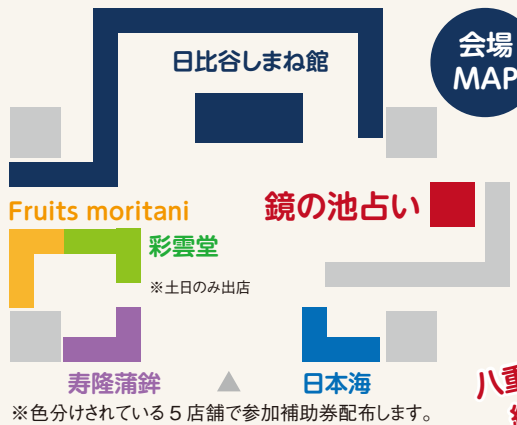

日比谷しまね館  
HIBIYA SHIMANE-KAN

# 島根県物産展 島根のごっつお 2023

2月17日(金) ▶ 19日(日)

クイーンズスクエア横浜 1F クイーンズサークル  
11:00 ~ 18:00  
※最終日は ~ 17:00

## 鏡の池占い

ご参加方法 各日先着 100名様限定

期間中、物産展内各店舗でのお買い上げで  
「鏡の池占い参加補助券」がもらえます。  
色の異なる3枚(3店舗分)を集めると  
「鏡の池占い」にご参加いただけます。

※定員に達し次第終了となります。

恋占いを  
しよう!

八重垣神社の  
縁占い疑似体験

主催：島根県  
みなとみらい東急スクエア

※写真はイメージです。

# しまねご当地ガチャ

島根県のおすすめが当たるスペシャルガチャ！

**条件** 物産展内の日比谷しまね館ブースの  
商品3,000円(税込)以上のレシートご提示で  
ガチャが1回まわせます。

※他店舗不可。※レシート合算不可。※お一人様1日1回まで。

**定員** 各日先着100名様限定 ※なくなり次第終了となります。

<ガチャ商品>

- ・しまね和牛ロース肉ステーキ用 (180g×3枚)
- ・島根県のお酒 (4合瓶) ※銘柄は選べません。  
※20歳未満の方が当選した場合、日比谷しまね館500円分利用券とさせていただきます。  
※年齢確認をさせていただく場合がございます。
- ・日比谷しまね館500円分利用券  
※日比谷シャンテ B1F 日比谷しまね館のみご利用可能